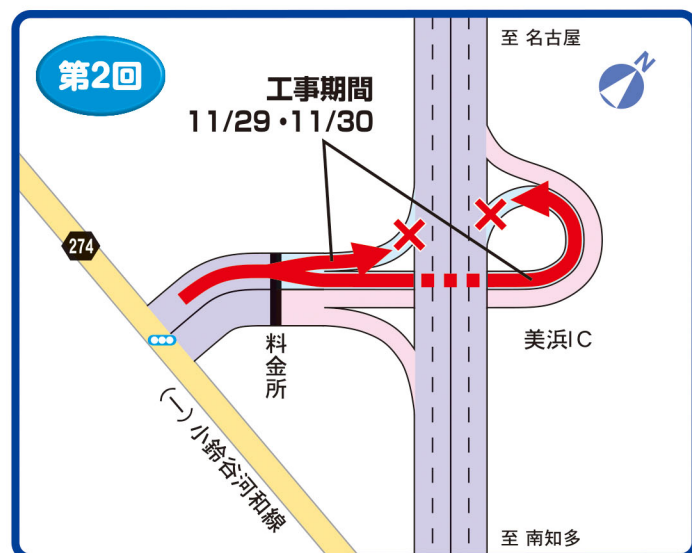

南知多道路 美浜 IC 夜間一部閉鎖

舗装修繕工事に伴い美浜IC出入口の夜間一部閉鎖を行います。
これに伴い、南知多道路の迂回が必要となります。

※日中、及び、土日祝日は平常通り通行できます。

ご迷惑をおかけします。ご協力をお願い致します。

第1回

2021年 11月17日(水)～11月19日(金) (3夜間) 20:00～翌6:00

● 美浜IC 出口【閉鎖】

【予備日】11月22日(月)～11月26日(金) ※土日祝日除く

第2回

2021年 11月29日(月)・11月30日(火) (2夜間) 20:00～翌6:00

● 美浜IC 入口【閉鎖】

【予備日】12月1日(水)～12月6日(月) ※土日祝日除く

【お問い合わせ先】

● 愛知道路コンセッション(株)道路運用部 TEL:0569-21-3123
● 愛知道路コンセッションHP URL <https://www.arcc.jp/>